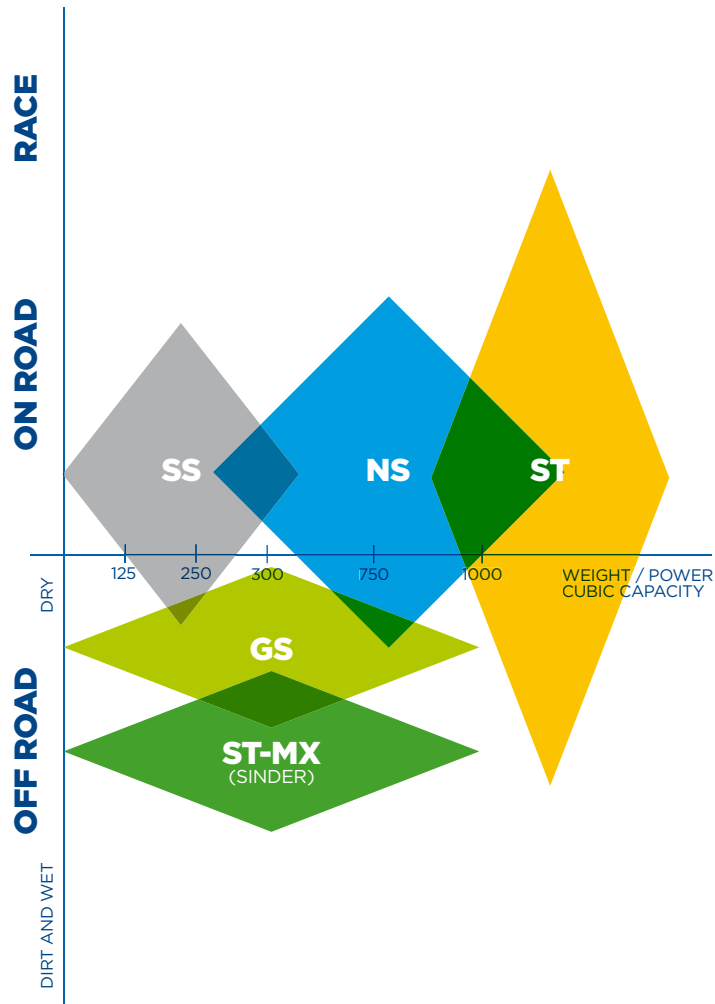

NS SEMI-METALLIC

- Plaquette semi-métallique.
- Pour routières et sportives de moyennes et grosses cylindrées.
- Excellente longévité, freinage stable et régulier en toutes circonstances.
- Résistance élevée au fading et excellent respect des disques.
- Pour disques acier inox ou fonte.

HIGH SPEED
HARD BRAKING