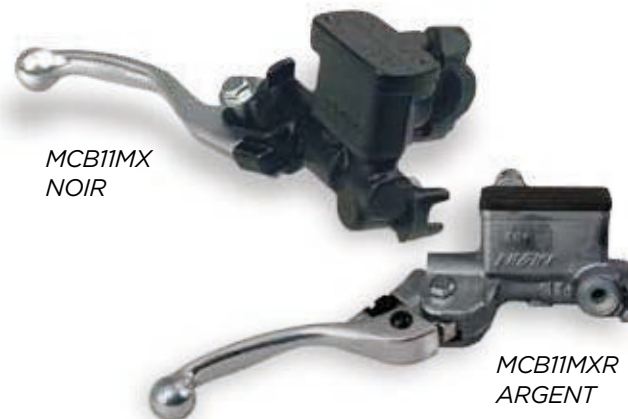

• Livré avec réservoir, levier, collier de guidon et contacteur de frein

*Prix TTC Public Conseillé

9 MAÎTRE-CYLINDRE RADIAL - MARRON FREIN

Réf.	Type	Ø Piston	Capacité Réservoir Max.	Réservoir Mini.	Couleur Levier	Prix*
MCBR19SM	Frein Radial	19 mm	48,6	23	Argent	199 €
MCBR19BM	Frein Radial	19 mm	48,6	23	Noir	209 €

• Livré avec réservoir, levier, collier de guidon et contacteur de frein

10 MAÎTRE-CYLINDRE CROSS/MX - ARGENT ET NOIR FREIN

Réf.	Type	Ø Piston	Capacité Réservoir Max.	Réservoir Mini.	Couleur Levier	Prix*
MCB11MX	Frein Axial	11 mm	12,4	-	Argent	139 €
MCB11MXR	Frein Axial	11 mm	12,4	-	Argent	139 €