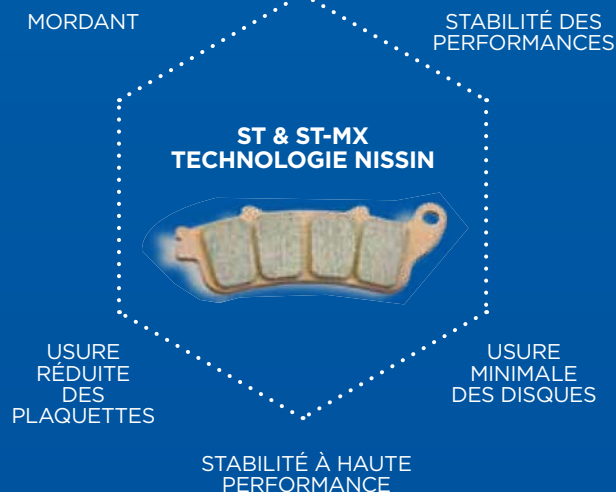

HIGH SPEED
HARD BRAKING

LA TECHNOLOGIE EXCLUSIVE

Nissin a depuis de très nombreuses années une collaboration très étroite avec les principaux constructeurs mondiaux de motos, scooters, et quads...

C'est pourquoi, Nissin fabricant de systèmes complets de freinage, bénéficie d'une expérience incomparable non seulement dans le domaine des plaquettes de freins mais également des étriers, disques, maître-cylindres etc.

Nissin, fort de son expérience en première monte, propose de nouvelles plaquettes SINTER développées pour chaque type de motos afin de garantir les meilleures performances contrairement à la plupart des fabricants de plaquettes qui offrent le plus souvent un choix universel...

LA TRÈS HAUTE
TECHNOLOGIE DE
NISSIN NOUS PERMET
DE PROPOSER AUX
PASSIONNÉS DE
MOTOS, SCOOTERS
**PROBABLEMENT
LES MEILLEURES
PLAQUETTES DE FREIN
SINTER AU MONDE.**

EXPÉRIENCE DU SYSTÈME DE FREINAGE

PLAQUETTE
SINTER

PLAQUETTE SINTER AVEC
PLAQUE ANTI-CHALEUR

PLAQUETTE SINTER AVEC
ISOLANT CÉRAMIQUE

PLAQUETTE SINTER
AVEC ISOLANT NICOLITE
ET PLAQUE ANTI-CHALEUR

GAMME JAPONAISE

HONDA - KAWASAKI - SUZUKI - YAMAHA

SENSATION ET FEELING DE FREINAGE
EXCEPTIONNELS, AVEC UNE PERFORMANCE
ET UN CONTRÔLE GARANTIS