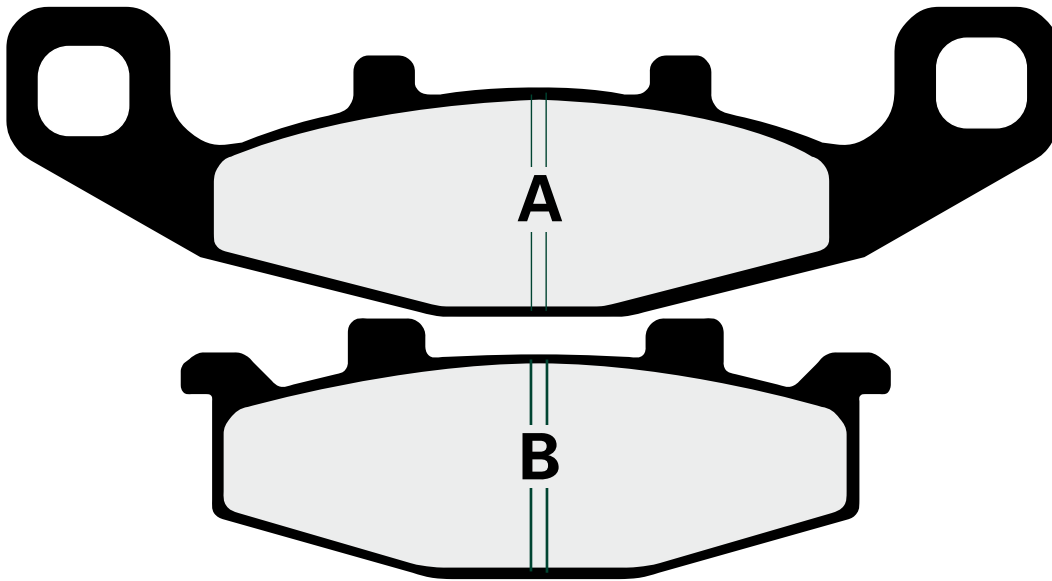

2P252 • A. 141 x 41,50 x 9,70mm / B. 95 x 34,50 9,70mm

HYOSUNG					
250 Comet 250	02	AV			
600 Comet 600	02	AV			
KAWASAKI					
250 EX 250 Ninja 250	88-07	AV	250 GSX 250 SSM Katana (GJ76A)	91	AV
250 GPX 250 R	87-95	AV	250 SW-1 (NJ45A)	92	AV
250 KLE 250 Anhelo	95-01	AV	250 T 250 II	70-72	AV
250 ZR 250 Ballus	91-95	AV	400 GSF 400 Bandit	91-95	AV
250 ZZR 250	90-01	AV	500 GS 500 (GM51A)	89-95	AV
400 ZRX 400	94-95	AV	800 DR 800 SM (SR43A)	91	AV
400 GPZ 400 R	88	AR	800 VX 800	90-93	AV
400 ZZ-R 400	90-92	AR	800 VZ 800	05-10	AV
500 Ninja 500	94-09	AV	1100 GSX 1100	91-96	AV
500 ER-5	97-00	AV			
500 EX 500	87-93	AV			
500 GPZ 500 S	87-93	AV			
500 GPZ 500 S	94-01	AV			
500 KLE 500	91-07	AV			
550 ZR 550 Zephyr	90-93	AV			
550 ZR 550 B4-B6 Zephyr	94-99	AV			
600 GPX 600 R	88-96	AV/AR			
600 ZL 600 Eliminator	95-97	AV			
600 ZX 600 Ninja 600 R	88-96	AV/AR			
600 ZX 600 (ZX6)	90-93	AR			
600 ZZR 600	90-92	AR			
650 KL 650 Tengai	89-92	AV			
750 GPX 750 R	87-89	AV/AR			
750 ZR 750 Zephyr	92-95	AV/AR			
750 ZR 750 Zephyr	96-98	AR			
750 ZX 750 Ninja	87-90	AV/AR			
900 GPZ 900 R	90-02	AR			
1000 ZG 1000 (1000 GTR)	94-03	AV			
1000 ZG 1000 Concours	94-06	AV			
1000 ZX 1000 Ninja ZX10	88-90	AV/AR			
1100 ZR 1100 Zephyr	92-95	AR			
1100 ZR 1100 Zephyr	96-97	AR			
1100 ZR 1100 (Zephyr 1100 RS)	02	AR			
1100 ZX 1100 (ZX-11) Ninja	90-93	AR			
1100 ZZR 1100	90-92	AR			
1300 XVZ 1300 Royal Star	06-10	AR			
SUZUKI					
125 RG 125 UN Wolf	92-94	AV			
250 GSF 250 Bandit (GJ74A)	92-96	AV			
250 GSX 250	80-82	AV