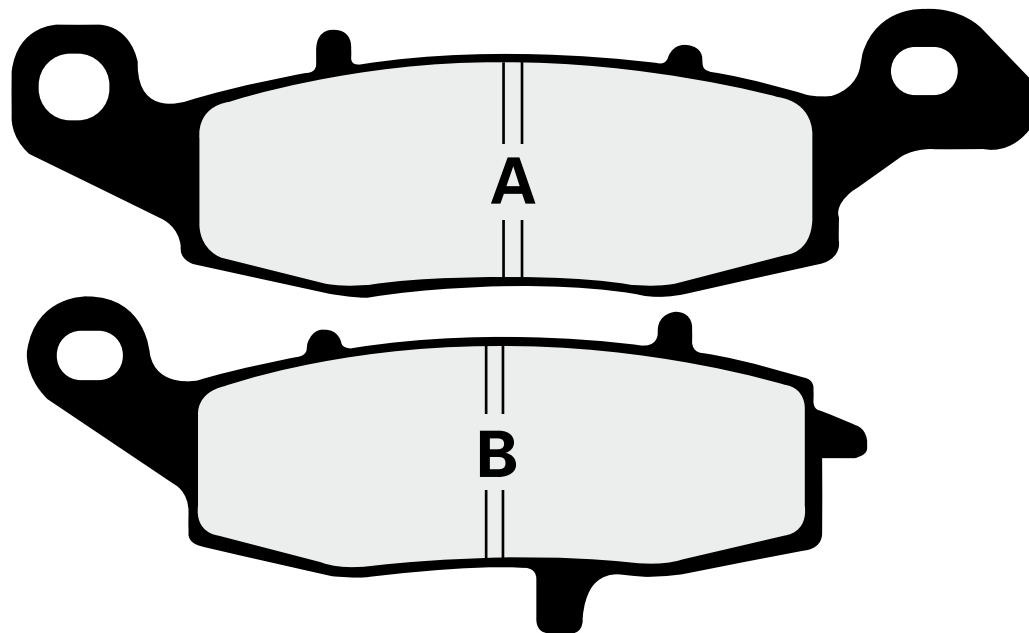

2P260 • A. 133,50 x 36,80 x 8,40mm / B. 109,60 x 51,75 x 8,50mm

2P262 • 39,80 x 51,20 x 7mm

APRILIA		
100	Scarabeo 100 4T	04-10 AV
125	Leonardo 125	96-98 AV
150	Leonardo 150	96-98 AV
ATALA		
50	Byte AT10	97 AV
50	Hacker	97 AV
50	Hacker LC	97 AV
50	Hacker Racing	97 AV
BENELLI		
100	Naked 100	02 AV
100	Pepe 100 LX	99-06 AV
125	Adiva 125	00 AV
125	Adiva 125	01-04 AV
125	Velvet 125	99-09 AV
150	Adiva 150	00 AV
150	Adiva 150	01-04 AV